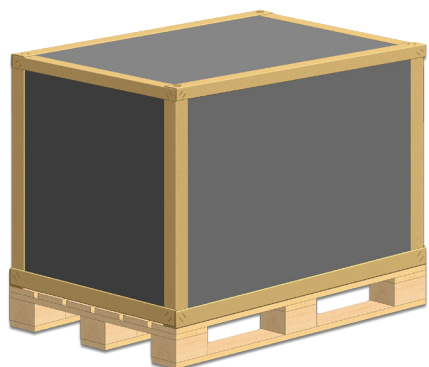

Елтете профили су дизајнирани да заштите било који облик производа током испоруке, руковања и складиштења. Појединачне величине и квалитет могу бити упарени према рентабилности за сваку апликацију. Широки спектар индустрија користи наше производе и ужива економске, еколошке и друге погодности. Избегавајте оштећења робе у транспорту помоћу јаких и 100% рециклираних ламинираних картона.

С-ПРОФИЛИ

С-профила је развијен као решење за традиционално тешке округле углове. Ови производи морају да буду палетизирани и заштићени од удараца као и од напрезања на истезање. Са С-профилима лако можете заштитити и ојачати палете које садрже боце, лименке, бурад, бачве, ролне папира, текстил итд.

FLATBOARDS / РАВНЕ ПЛОЧЕ / РАЗДВАЈАЧИ

Равна плоча је 100% картоном производ који се може рециклирати. Дизајниран је да замени материјале попут лесонита, MDF и иверице, који се тешко могу рециклирати. Због своје јачине, величине и квалитета, равна плоча је производ са бескрајним могућностима.

РЕШЕЊА У ПАКОВАЊУ

Један материјал - разноврсна и издржљива решења за паковање

FramePack®

- Профили за паковање који испуњавају високе стандарде квалитета од основних елемената.
- Снажна ојачана структура омогућава да се палете, кутије и производи могу слагати.
- Опција за дрвене и металне оквире.
- Визуелни производи којима се рукује са пажњом.
- Складишни простор је увећан.
- Производи се према спецификацији купца.