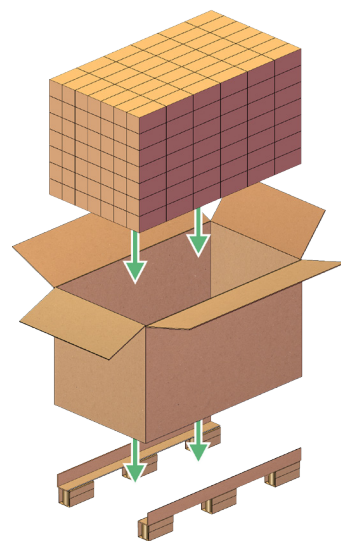

ниске палете - оптимизација за складиштење

Local distributor in Serbia

EKO TRAKA BP d.o.o.

Ул. Милентија Поповића бр.23,
11070 Београд, СРБИЈА
Тел. +381 (0)11 7 12 11 00,
Факс. +381 (0)11 7 11 81 07,
E-mail: ekotraka@beotel.rs
Internet: www.ekotraka.rs

Eltete TPM Ltd (Материјал за Паковање у Транспорту) је глобални произвођач картонских елемената, ISO сертификовани добављач транспортне амбалаже од материјала који се може 100% рециклирати. Са сопственим инжењерингом у могућности смо да брзо реагујемо на захтеве купаца.

Са искуством од 1974, ми смо експерти за потребе данашњег тржишта. Иновативна висококвалитетна решења за паковање направљена од компактних картонских елемената нуде се у више од 60 земаља преко Eltete продајне организације. Са 22 производним погонима у 15 земаља близу смо нашим клијентима.

Eltete TPM је један од водећих произвођача картонских угаоних профила и одрживих решења за паковање у свету.

Headquarters

Eltete TPM Ltd
P.O.Box 94
FIN-07901
Loviisa,
FINLAND
Tel. +358 (0)19 510 31
Fax. +358 (0)19 510 3200
E-mail: info@eltete.com
Internet: www.eltete.com