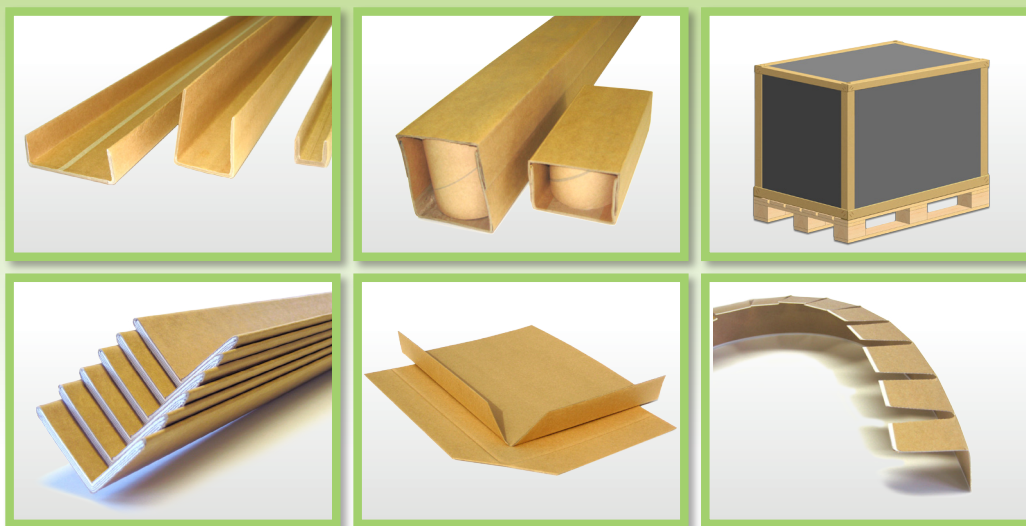

ELTETE

Материјал за транспортна паковања

Пионир са више од 30 година искуства

Сигуран транспорт до одредишта уз квалитетно испуњење захтева и услова у окружењу