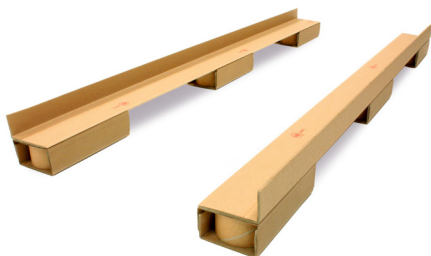

Питајте нас! Ми ћемо вам дати савет како да уштедите и остварите друге користи!

Slip Sheet

- Једноставна и исплатива алтернатива за палете.
- Потребан складишни простор се смањује.
- Приликом транспорта максимално коришћење простора.
- Хигијенски и не захтева термички третман.

ПАЛЕТНА РЕШЕЊА

Економична алтернатива картонским палетама

PallRun®

- Изграђена од 2 U - профила и језгара
- Површина папира Крафт лајнер
- Његова изузетна структура је отпорна на удар и утицај влаге
- Може се користити у облику саћа или валовите плоче
- Самолепљива опција омогућава директну везу са кутијом, производом или дисплејом
- Различите опције