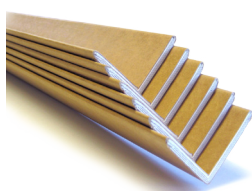

КАРТОНСКИ УГАОНИЦИ И ПРОФИЛИ ЗА ПАКОВАЊЕ

Ојачајте своју амбалажу и заштитите свој производ картоном угоницима. Они се испоручују припремљени тј. исечени на одговарајућу дужину и могу се комбиновати са стреч фолијом, термофолијом и омотачима. Квалитет, величина и јачина бира се појединачно за сваку намену и употребу. Квалитет може бити изабран према био-особини, када су ламинирани водорастворивим PVA лепком, или HS-квалитета (топло-лепљење) који су погодни за примену у влажним условима. Профили за паковање развијени су за захтевније услове.

У-ПРОФИЛИ И ФЛЕКСПРОФИЛИ

Заштитна ивица која може да издржи више од удараца – савршен је “апсорбер удараца” за ваше производе! Ојачајте своје производе са заштитним У-профилом који је и робустан и економичан! Оштећења на угловима и странама током транспорта и складиштења изазивају додатне трошкове и проблеме. У-профили се производе компресијом посебно одабраним крафтлинером са водорастворивим лепком. Ови састојци чине У-профиле 100% рециклираним - предусловом за материјале за паковање данас.

С-ПРОФИЛИ

С-профила је развијен као решење за традиционално тешке округле углове. Ови производи морају да буду палетизирани и заштићени од удараца као и од напрезања на истезање. Са С-профилима лако можете заштитити и ојачати палете које садрже боце, лименке, бурад, бачве, ролне папира, текстил итд.

FLATBOARDS / РАВНЕ ПЛОЧЕ / РАЗДВАЈАЧИ

Равна плоча је 100% картоном производ који се може рециклирати. Дизајниран је да замени материјале попут лесонита, MDF и иверице, који се тешко могу рециклирати. Због своје јачине, величине и квалитета, равна плоча је производ са бескрајним могућностима.