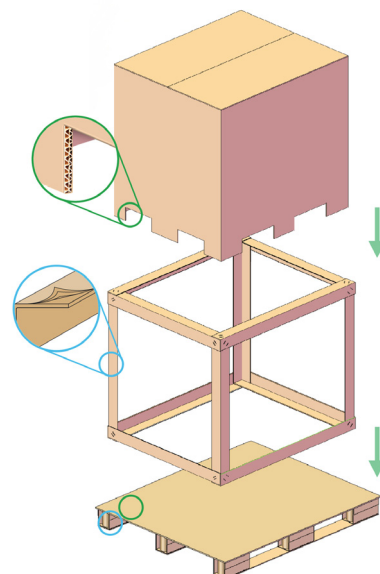

С-ПРОФИЛИ

С-профила је развијен као решење за традиционално тешке округле углове. Ови производи морају да буду палетизирани и заштићени од удараца као и од напрезања на истезање. Са С-профилима лако можете заштитити и ојачати палете које садрже боце, лименке, бурад, бачве, ролне папира, текстил итд.

FLATBOARDS / РАВНЕ ПЛОЧЕ / РАЗДВАЈАЧИ

Равна плоча је 100% картоном производ који се може рециклирати. Дизајниран је да замени материјале попут лесонита, MDF и иверице, који се тешко могу рециклирати. Због своје јачине, величине и квалитета, равна плоча је производ са бескрајним могућностима.

РЕШЕЊА У ПАКОВАЊУ

Један материјал - разноврсна и издржљива решења за паковање

FramePack®

- Профили за паковање који испуњавају високе стандарде квалитета од основних елемената.
- Снажна ојачана структура омогућава да се палете, кутије и производи могу слагати.
- Опција за дрвене и металне оквире.
- Визуелни производи којима се рукује са пажњом.
- Складишни простор је увећан.
- Производи се према спецификацији купца.