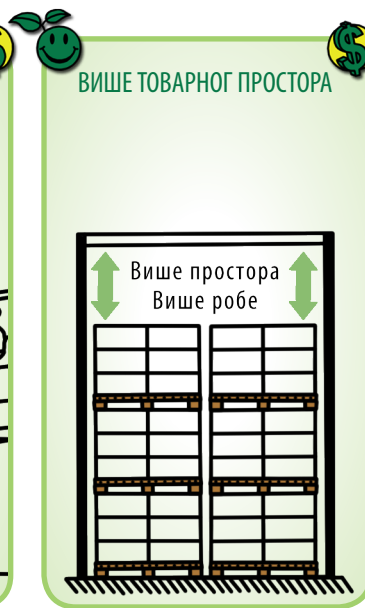

1 За интерне апликације користите традиционалне палете као уобичајено.

ЛАГАНЕ

2 НПП је једноставна за руковање и за коришћење.

АППА® НИСКО ПРОФИЛНЕ
ПАЛЕТЕ - КОНЦЕПТ

3 Стављајте НПП на традиционалне палете.

НАСТАВАК ПАЛЕТИЗИРАЊА
КАО И ПРЕ

4 Наставити рад традиционално слагањем робе на врх ваших палета.

ПОНОВО КОРИСТИТЕ СВОЈЕ
ДРВЕНЕ/ПЛАСТИЧНЕ ПАЛЕТЕ
- ИНТЕРНО

5 Само отпрамајте робу са НПП палетама, традиционалне палете оставите за интерну употребу.

УТОВАРИТЕ ВИШЕ СА НПП

6 Утоварите робу НПП палетама у транспортно средство.

ВИШЕ ТОВАРНОГ ПРОСТОРА

7 НПП вам омогућава да утоварите више.

НПП ЗА ЕКСТЕРНУ УПОТРЕБУ,
ТРАДИЦИОНАЛНА ЗА
УНУТРАШЊУ

8 НПП вам омогућава да утоварите више.