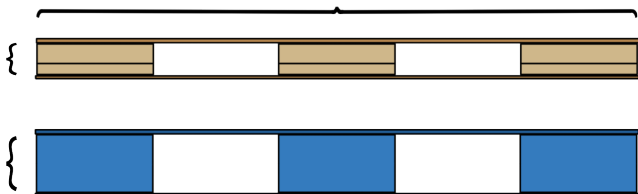

Local distributor in Serbia

EKOTRAKA **BP** d.o.o.

Ул. Милентија Поповића бр.23,
11070 Београд, СРБИЈА
Тел. +381 (0)11 7 12 11 00,
Факс. +381 (0)11 7 11 81 07,
E-mail: ekotraka@beotel.rs
Internet: www.ekotraka.rs

УРАДИЋЕМО ПАЛЕТУ ПРЕМА ВАШОЈ МЕРИ

Eltete TPM Ltd (Материјал за Паковање у Транспорту) је глобални произвођач картонских елемената, ISO сертификовани добављач транспортне амбалаже од материјала који се може 100% рециклирати. Са сопственим инжењерингом у могућности смо да брзо реагујемо на захтеве купаца.

Са искуством од 1974, ми смо експерти за потребе данашњег тржишта. Иновативна висококвалитетна решења за паковање направљена од компактних картонских елемената нуде се у више од 60 земаља преко Eltete продајне организације. Са 22 производним погонима у 15 земаља близу смо нашим клијентима.

Eltete TPM је један од водећих произвођача картонских угаоних профила и одрживих решења за паковање у свету.

Headquarters

Eltete TPM Ltd
P.O.Box 94
FIN-07901
Loviisa,
FINLAND
Tel. +358 (0)19 510 31
Fax. +358 (0)19 510 3200
E-mail: info@eltete.com
Internet: www.eltete.com