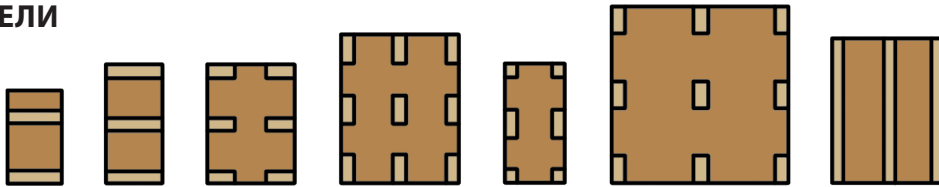

Local distributor in Serbia

EKOTRAKA **BP** d.o.o.

Ул. Милентија Поповића бр.23,
11070 Београд, СРБИЈА
Тел. +381 (0)11 7 12 11 00,
Факс. +381 (0)11 7 11 81 07,
E-mail: ekotraka@beotel.rs
Internet: www.ekotraka.rs

УРАДИЋЕМО ПАЛЕТУ ПРЕМА ВАШОЈ МЕРИ

Eltete TPM Ltd (Материјал за Паковање у Транспорту) је глобални произвођач картонских елемената, ISO сертификовани добављач транспортне амбалаже од материјала који се може 100% рециклирати. Са сопственим инжењерингом у могућности смо да брзо реагујемо на захтеве купаца.

Са искуством од 1974, ми смо експерти за потребе данашњег тржишта. Иновативна висококвалитетна решења за паковање направљена од компактних картонских елемената нуде се у више од 60 земаља преко Eltete продајне организације. Са 22 производним погонима у 15 земаља близу смо нашим клијентима.

Eltete TPM је један од водећих произвођача картонских угаоних профила и одрживих решења за паковање у свету.

Headquarters

Eltete TPM Ltd
P.O.Box 94
FIN-07901
Loviisa,
FINLAND
Tel. +358 (0)19 510 31
Fax. +358 (0)19 510 3200
E-mail: info@eltete.com
Internet: www.eltete.com